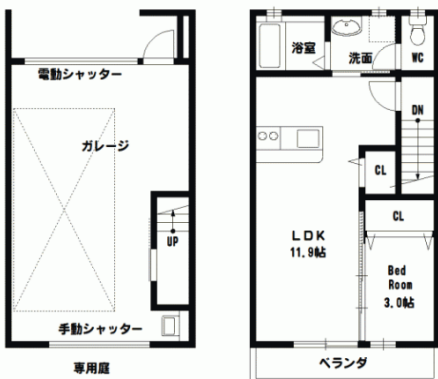

豊橋市神野新田町

ガレージ付アパート オープンルーム

入居希望
同時受付

(※2020.9.14現在の入居募集状況による。満室の際はご容赦ください)

9 / 20 (日) AM10:00~PM6:00

入庫体験できます！お気軽にお尋ねください

<会場>

豊橋市神野新田町カノ割52

「ガレージハウスコルディオ」B号室

- ・1LDKタイプ
- ・最大3台駐車可能！
(ガレージ+専用庭+シャッター前スペース)
- ・アクセス良好

地図は
ここから

シンプルで使いやすい2F居室

1Fガレージはゆったり。奥に専用庭あり！

広いガレージを自分仕様にアレンジ

専用庭で「おうちキャンプ」もできそう

(外観以外の写真はいずれも施工例・イメージ写真)