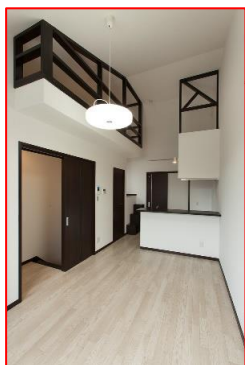

ガレージ付アパート内覧会

入居希望同時受付！^(※1) 必見！

12/15 (日) AM10:00~PM4:00

<豊橋>

豊橋市下地町橋口98-1

「ガレージハウスアンフォルム」A-3号室

ロフト付1Kタイプ

国道1号線からすぐ！