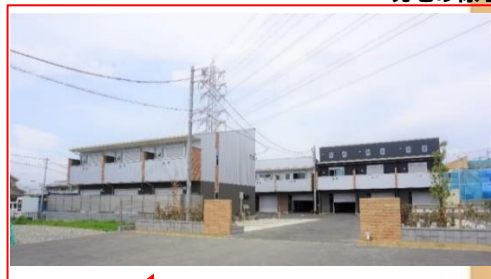

開催日時

2/17(日)

10時～16時

○住所 **平塚市東真土1丁目6番7～9号**

(La cachette LP)

ガレージ内に1台、外に1台駐車可能!
全戸専用庭つき!
敷地内に防犯カメラが設置されている
のでセキュリティ万全!

現地の様子

2F リビング
約11帖ロフト付き

1F リモコン式電動
シャッター付きガレージ

(*上記写真は施工例。床タイル、備品等は撮影用)

ガレージ＝

「自遊空間」

- 愛車を楽しむ
- 趣味を楽しむ
- 収納が増える
- 愛車を守る

使い方はあなた次第!!

入居お問合せ

NUOVA RENT GARAGE LIFE
GstyleclubShonan