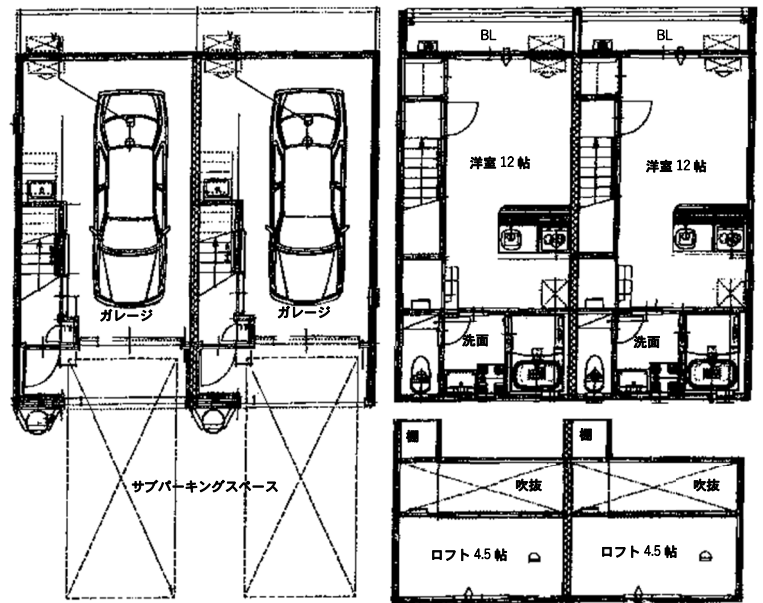

寺尾 バイクや車好きに大人気物件！ガレージハウス！！

フォルビート (Vol B・E・A・T)

完成見学会開催

10月27日(土)・28日(日)

10:00~16:00

所在地：埼玉県川越市寺尾30-6

入居者のほとんどが、富裕層！！
高い収益と安定した経営が実現可能

<ガレージ内設備(予定)>レール式スポットライト/リモコン式電動シャッター/給湯設備
 エアコン設置可/センサー付き換気扇/収納棚取り付け可能/電気自動車対応

東武東上線
 新河岸駅徒歩約6分

ロフト付1K 洋室 12帖+ロフト 4.5帖
<予定賃料>107,000円/月(共益費込)

施工 株式会社水戸建設
会社 TEL048-798-8337

アパートプラザグループ
 川越市岸町 2-7-5 らくだビル 2階

株式会社天極 不動産信託部
 TEL049-291-2500 • FAX049-242-0075